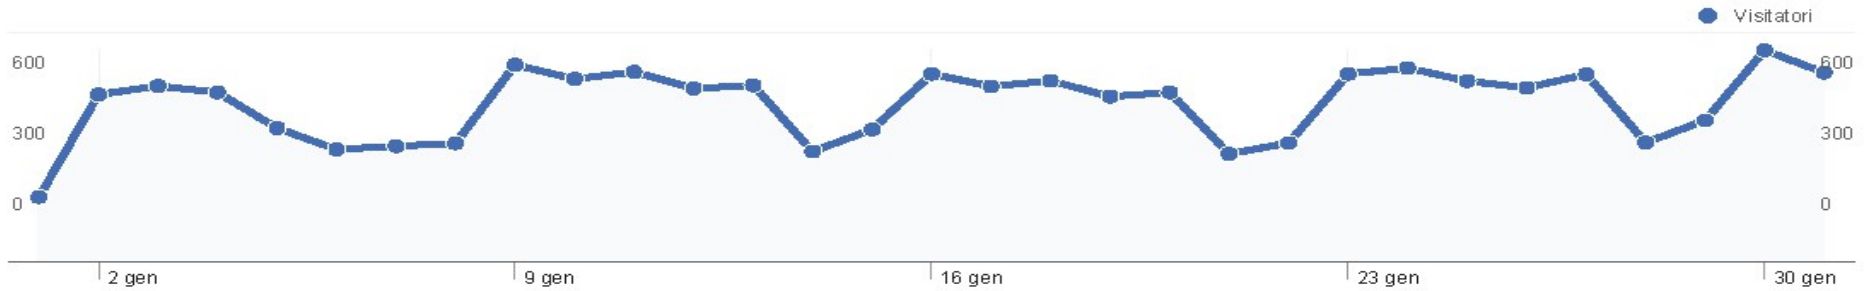

## Visualizzazione di pagina

Tutte le visite: **1.248.729**

Nuovi visitatori: **430.825**

## Pagine/visita

Tutte le visite: **8,43**

Nuovi visitatori: **6,17**

## Durata media visita

Tutte le visite: **00:04:19**

Nuovi visitatori: **00:02:42**

bibliogo.ccm.it

01/gen/2012 - 31/gen/2012

## Panoramica visitatori

Rispetto a: Sito

**10.201** persone hanno visitato questo sito

**16.157** Visite

**10.201** Visitatori unici assoluti

**101.822** Visualizzazioni di pagina

**6,30** Media visualizzazioni di pagina