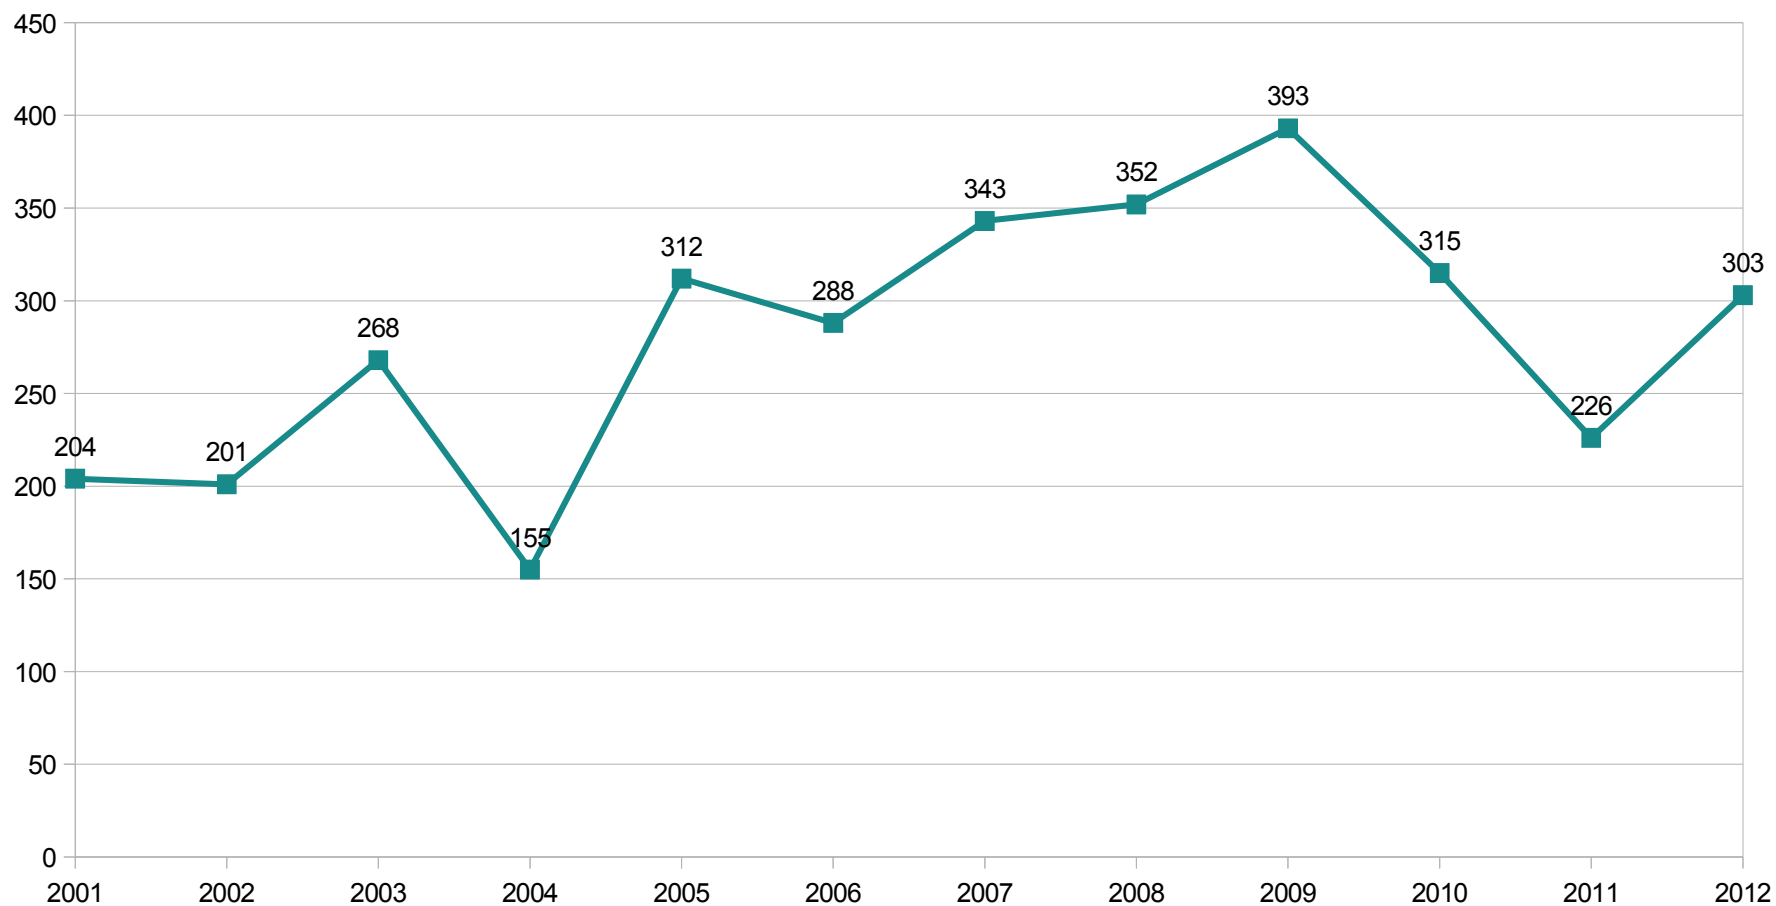

SERVIZIO DI PRESTITO NAZIONALE