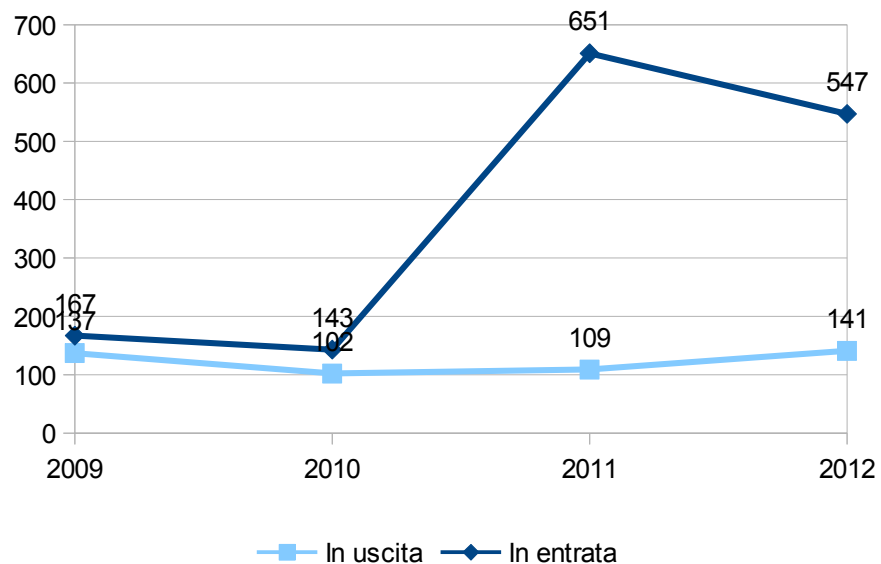

CONSORZIO CULTURALE DEL MONFALCONESE | SISTEMA BIBLIOTECARIO PROVINCIA DI GORIZIA

PRESTITO INTERBIBLIOTECARIO

Sistema ↔ Gorizia

BIBLIOTECA STATALE ISONTINA