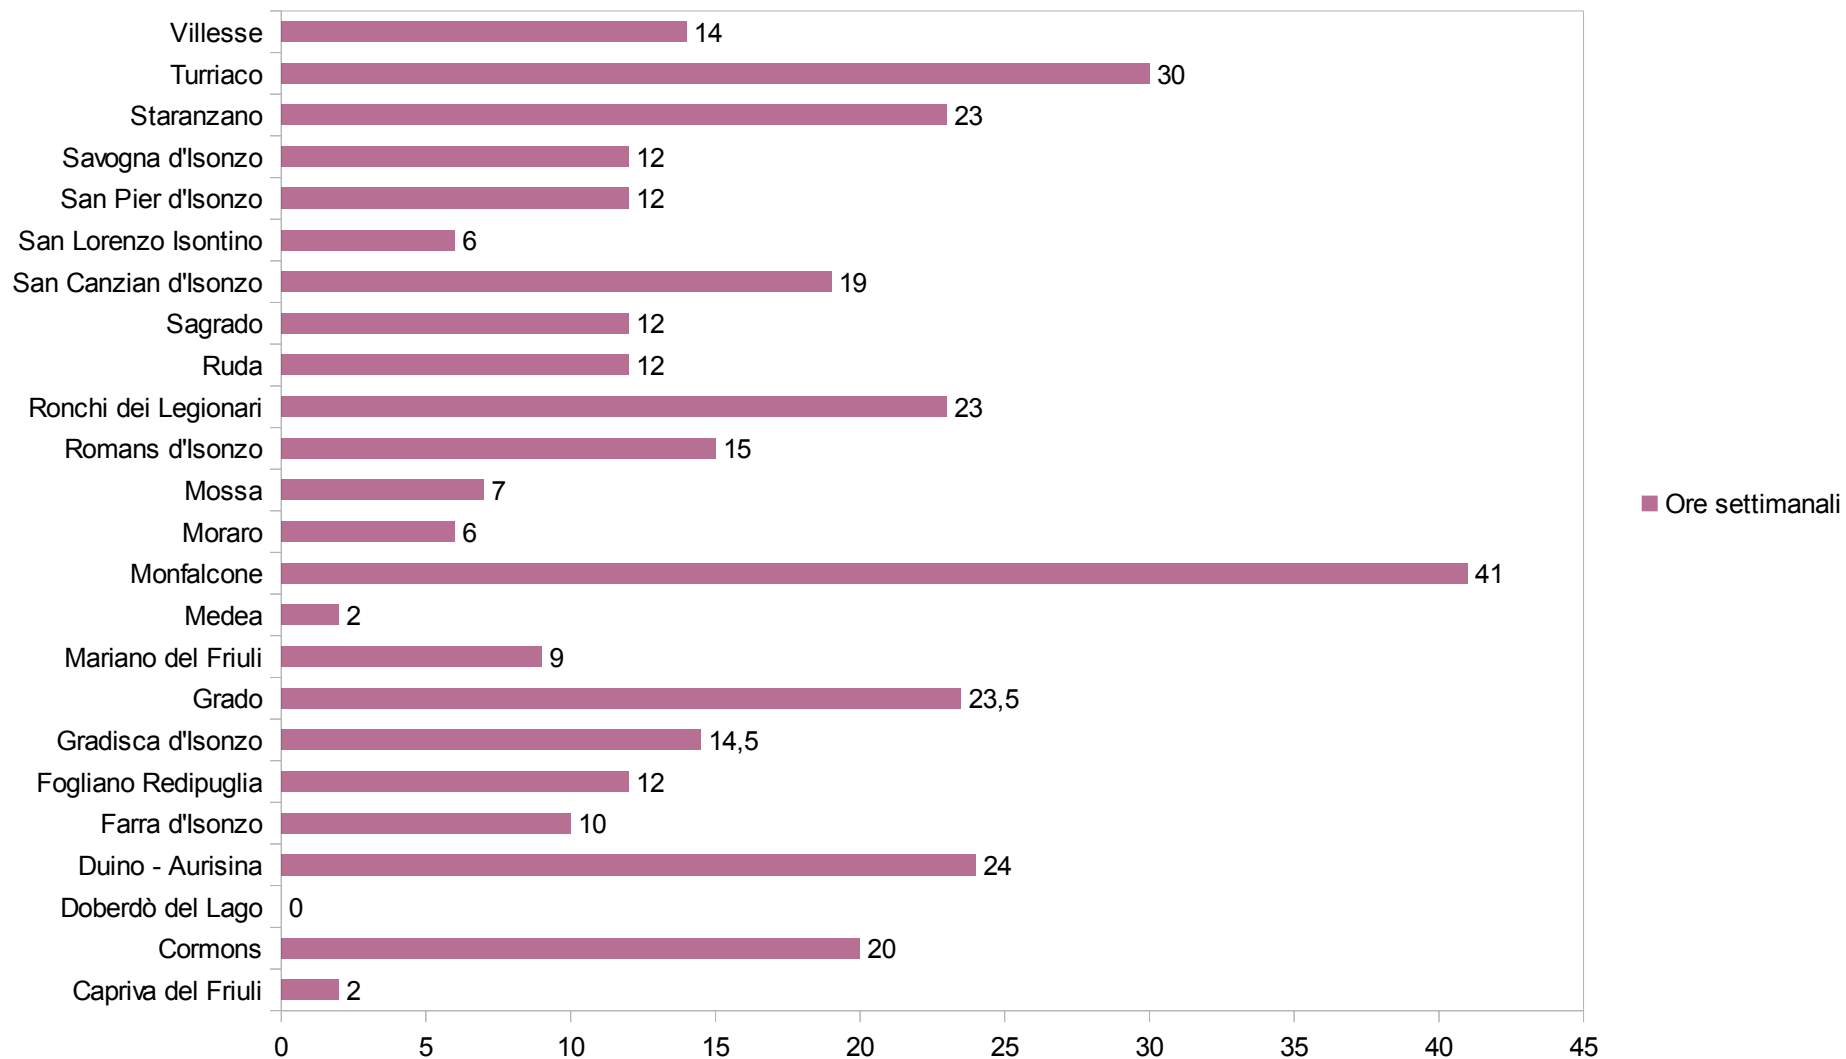

I NUMERI DEL SISTEMA BIBLIOTECARIO 2012 GLI ORARI D'APERTURA