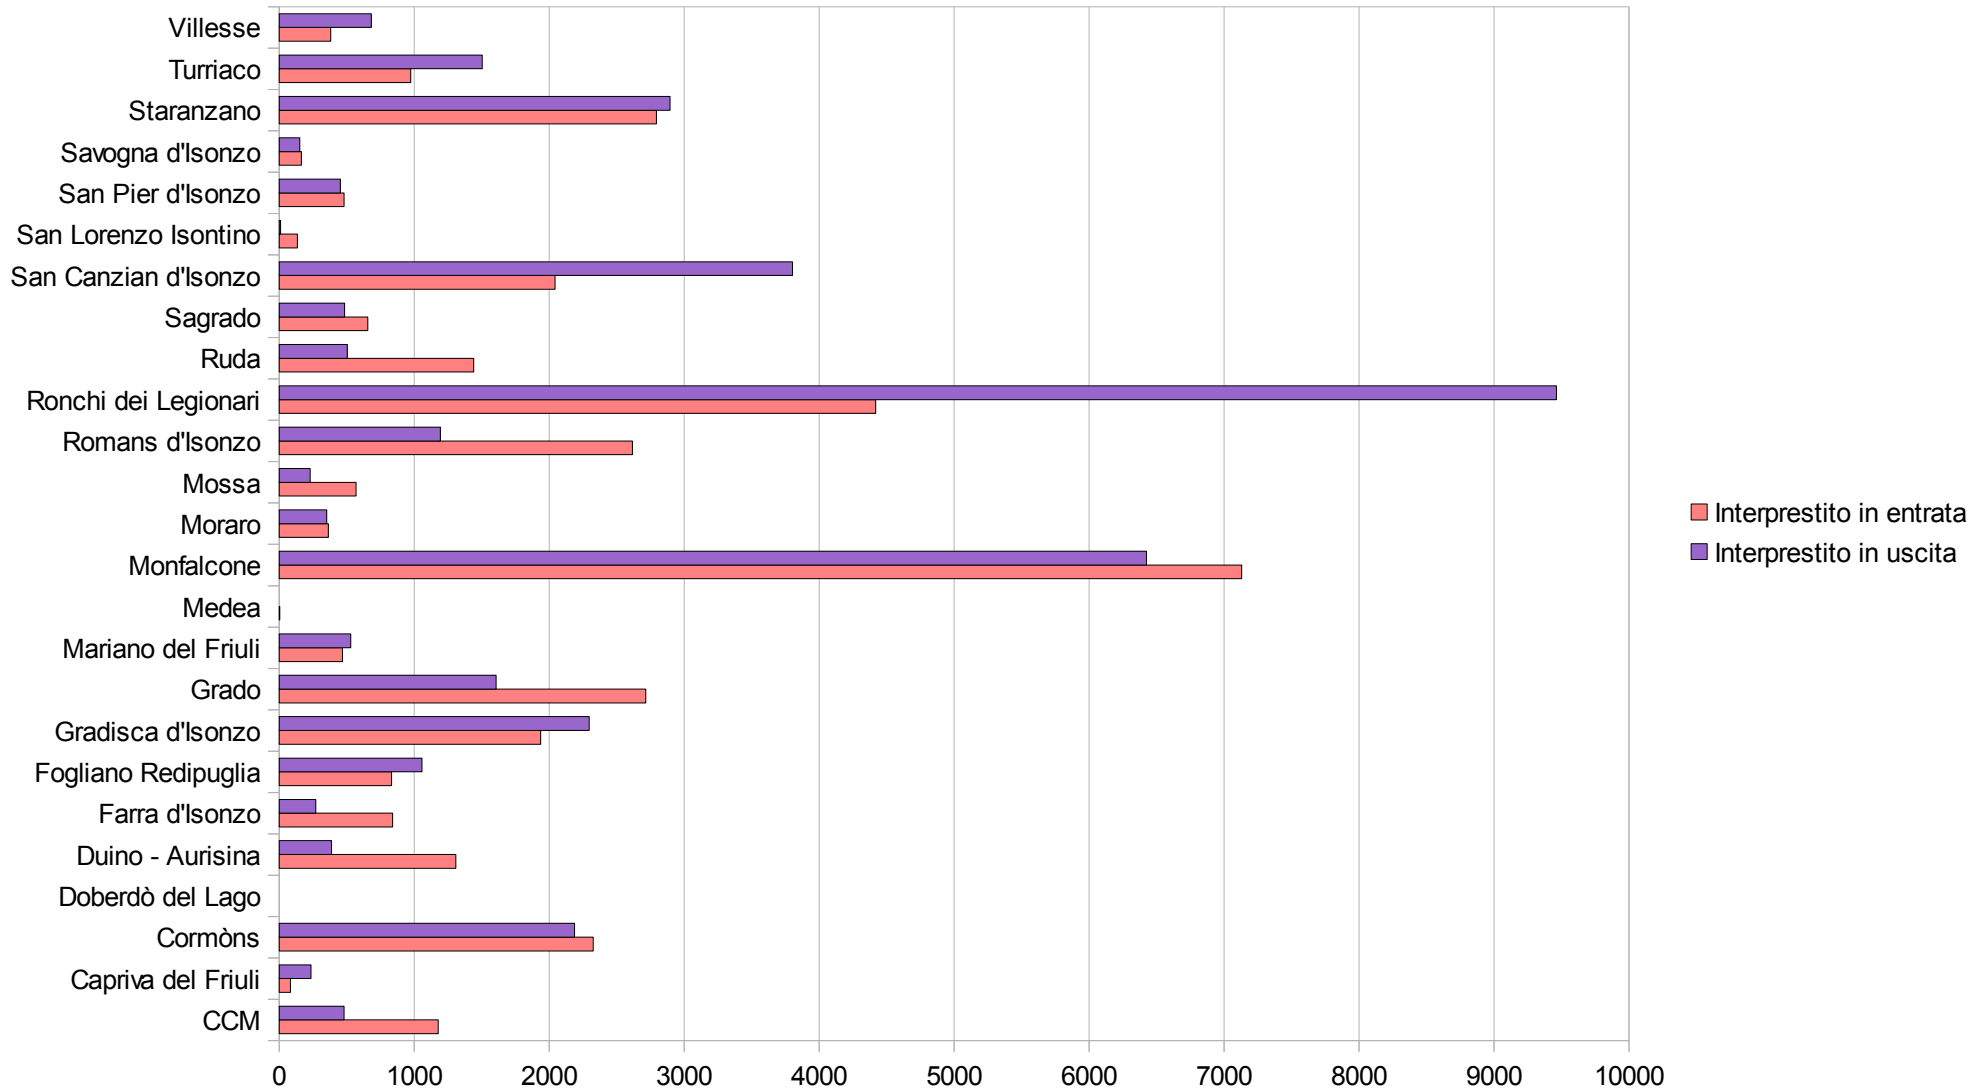

PRESTITO INTERBIBLIOTECARIO 2012 volumi in entrata ed in uscita da ogni biblioteca