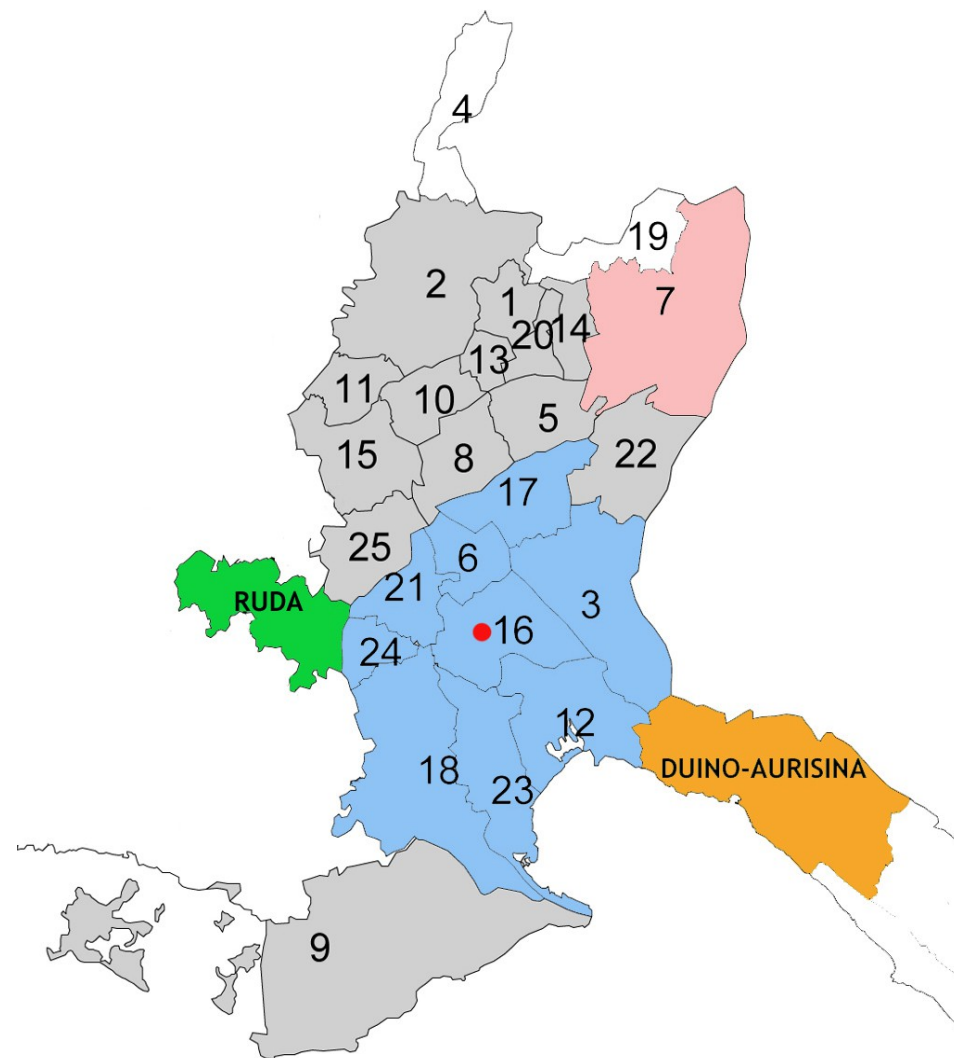

## IL SISTEMA BIBLIOTECARIO IN RETE

- Sede del Centro Sistema

9 Comuni consorziati

13 Comuni convenzionati

1 Comune convenzionato (Udine)

1 Comune convenzionato (Trieste)

Gorizia

Biblioteche convenzionate

Biblioteca Statale Isontina

Biblioteca slovena Damir Feigel

CONSORZIO CULTURALE DEL MONFALCONESE | SISTEMA BIBLIOTECARIO PROVINCIA DI GORIZIA

I Comuni direttamente coinvolti nel sistema hanno una popolazione  
di circa 117.000 abitanti