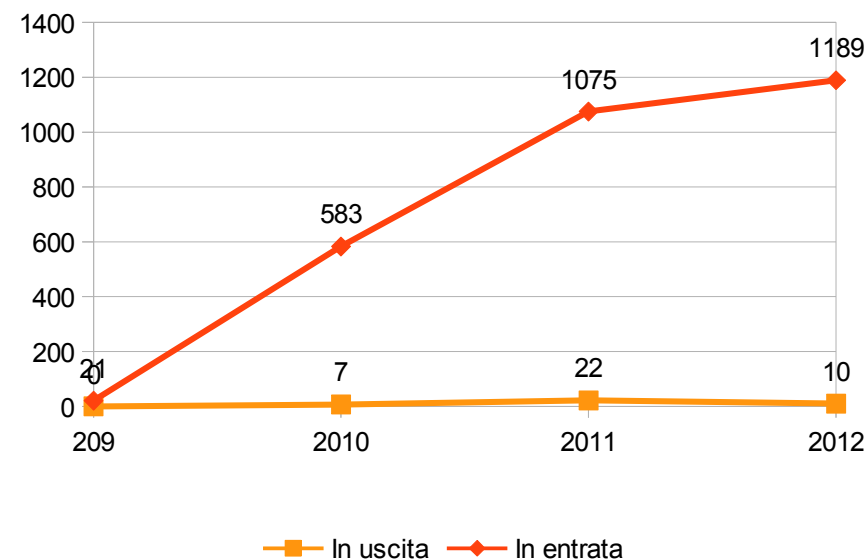

BIBLIOTECA DAMIR FEIGEL

Nel corso di quattro anni:

BSI → Sistema: **489** volumi

Sistema → BSI: **1508** volumi

BDF → Sistema: **39** volumi

Sistema → BDF: **2868** volumi